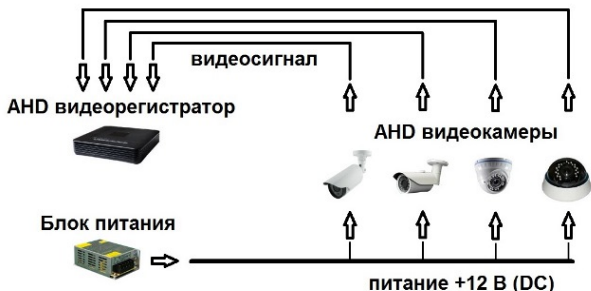

AHD видеокамера SC-StHSW204V IR

Паспорт

Описание камеры

Мультиформатная HD видеочамера SC-StHSW204V IR имеет купольное исполнение в пластиковом корпусе. Камера предназначена для установки внутри помещения (внутренняя). В основном применяется как обзорная.

Характеристики

Сенсор	2 Мрх 1/2.7" SONY IMX307, WDR 120 db
Максимальное разрешение	1920*1080
Чувствительность, лк	0.0001
Тип объектива	Варифокальный f=2.8-12 мм
Угол обзора	110°-35°
Исполнение	Купольное
Количество кадров в секунду	25 к/с (1920*1080)
Дальность ИК подсветки	До 40 метров
Видео выход	AHD/TVI/CVI/CVBS
Корпус	Пластик
Герметичность	IP40
Рабочий диапазон температур	-10+60° С
Габаритные размеры (Д,Ш,В), мм	115*115*80
Вес брутто, г	381
Питание, В	12 (DC)
Потребляемая мощность, мА	600мА
Опции*	OSD меню

*** Наличие установленных в камере опций оговаривается при заказе**

Подключение камеры

Включение камеры производится при питании +12 В (DC). Недопустима подача питания несоответствующей полярности.

Типовая схема подключения